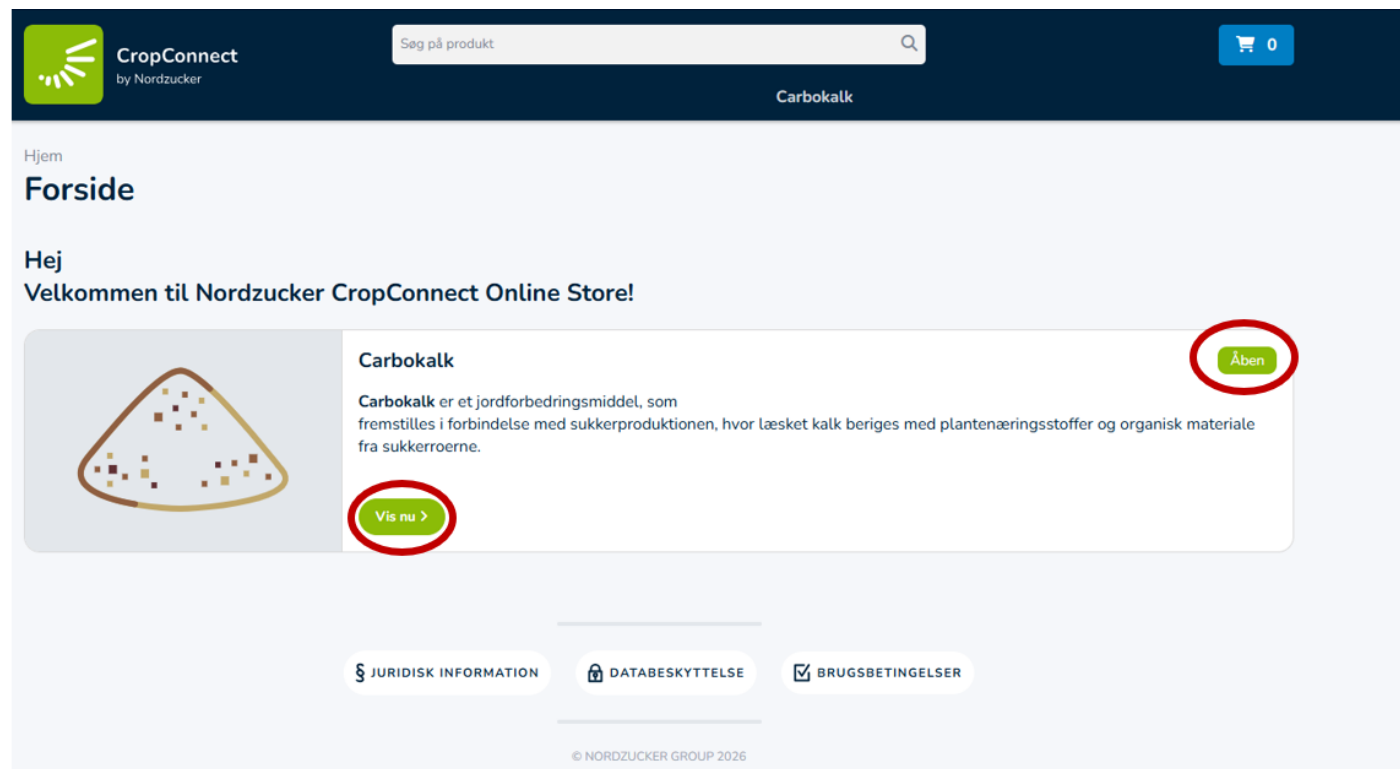

Nordic Sugar E-Shop

Guide til bestilling af carbokalk

Klik på "Mine Ordre" i menuen til venstre.

Herefter klikker du på "E-Shop" logoet til højre.

Nu er du kommet ind på vores E-Shop.

Her vælger du "Carbokalk" → klik på enten "åben" eller "Vis nu", som vist herunder

Tryk på "tilføj til kurv"

The screenshot shows the CropConnect website interface. At the top, there is a search bar with the text "Søg på produkt" and a shopping cart icon with "0". The main header includes the CropConnect logo and the text "by Nordzucker". Below the header, the page title is "Hjem / Carbokalk" and "1 resultat for Carbokalk". The product card displays "Carbokalk, presset" with a quantity of "1300000" and a price of "59,00 DKK / Ton ekskl. moms". A blue button labeled "Tilføj til kurv" is circled in red. At the bottom of the page, there are links for "JURIDISK INFORMATION", "DATABESKYTTELSE", and "BRUGSBETINGELSER", along with a copyright notice "© NORDZUCKER GROUP 2026".