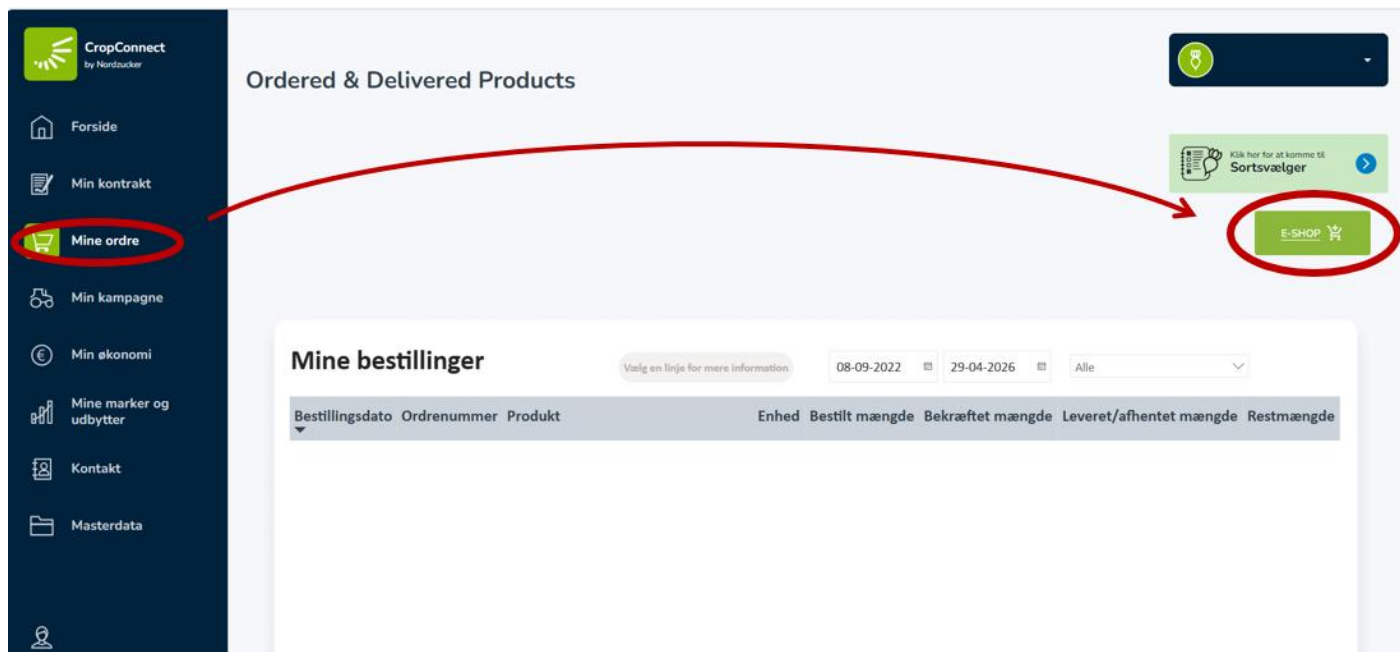

Nordic Sugar E-Shop

Guide til bestilling af carbokalk

Klik på "Mine Ordre" i menuen til venstre.

Herefter klikker du på "E-Shop" logoet til højre.

Nu er du kommet ind på vores E-Shop.

Her vælger du "Carbokalk" → klik på enten "åben" eller "Vis nu", som vist herunder

Tryk på "tilføj til kurv"

The screenshot shows the CropConnect website interface. At the top, there is a search bar with the text "Søg på produkt" and a shopping cart icon with "0". The main header includes the CropConnect logo and the text "by Nordzucker". Below the header, the page title is "Hjem / Carbokalk" and "1 resultat for Carbokalk". The product card displays "Carbokalk, presset" with a quantity of "1300000" and a price of "59,00 DKK / Ton ekskl. moms". A blue button labeled "Tilføj til kurv" is circled in red. At the bottom of the page, there are links for "JURIDISK INFORMATION", "DATABESKYTTELSE", and "BRUGSBETINGELSER", along with a copyright notice "© NORDZUCKER GROUP 2026".