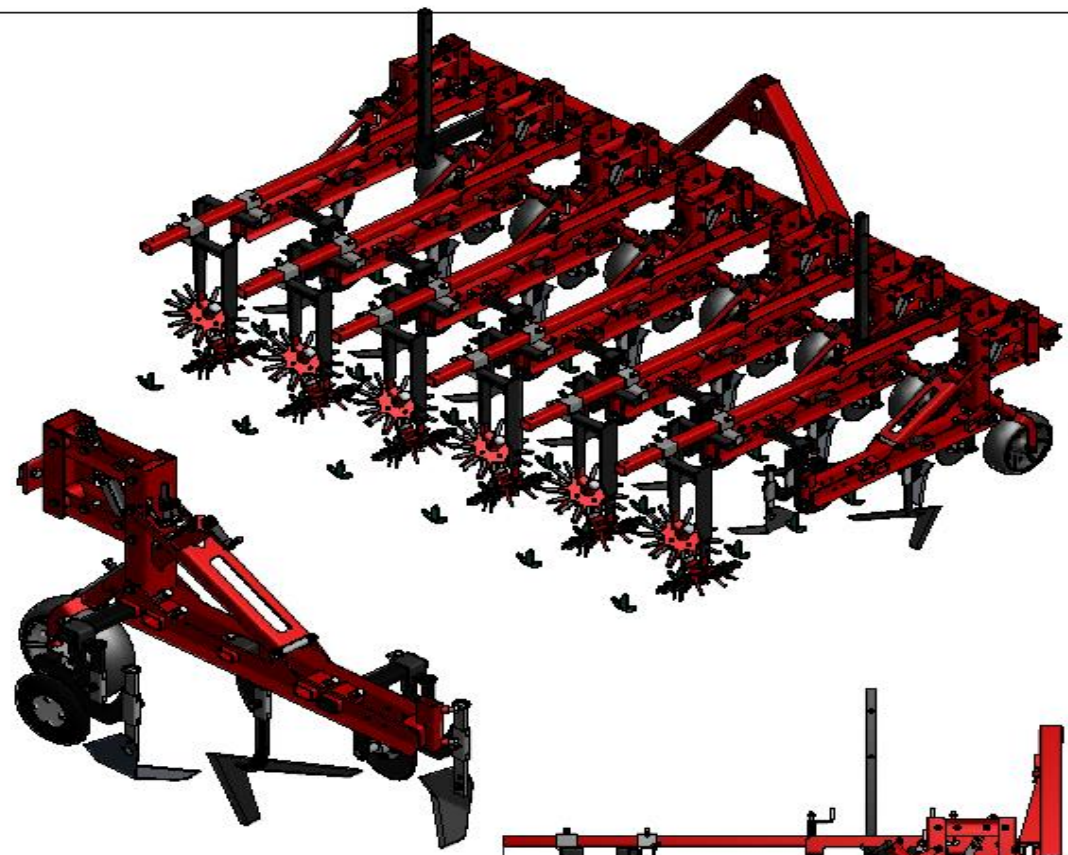

Description: 6x50cm

Project: Mertz

Tel: +31 187 616100
Fax: +31 187 612580
Lieve Vrouwepoort 201, 3343 LA, Stad aan 't Haringvliet
www.steketee.com

Projection:

Design by: LS
Metrics: mm

Design date: 18-1-2019

Scale: 1 : 20

Format: A3

L:\Seketee Programma Inventor\Ondruid bestijging - schoffel\Steketee\tekeningen\2019.01.18 Mertz 6x50cm\2019.01.18 Mertz 6x50cm.lam

mertz

NYKØBING F. · NAKSKOV · FAXE · RINGSTED