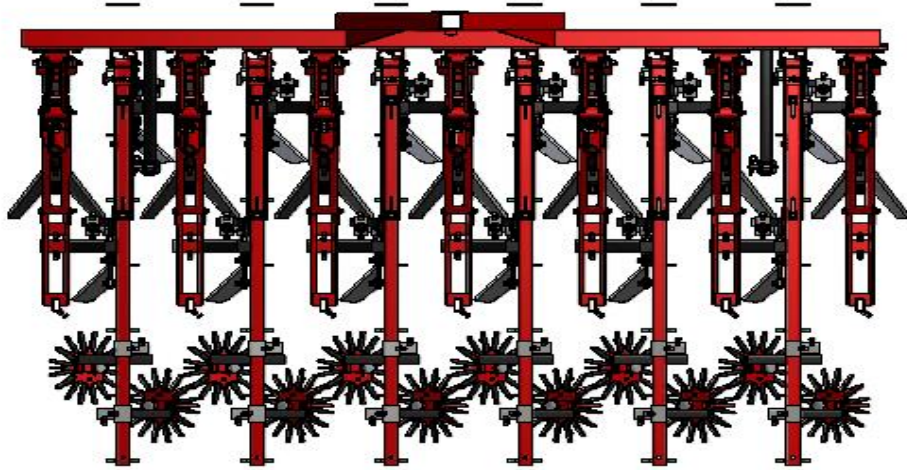

Description: 6x50cm

Project: Mertz

Tel: +31 187 616100
Fax: +31 187 612580
Lieve Vrouwepoort 201, 3343 LA, Stad aan 't Haringvliet
www.steketee.com

Projection:

Design by: LS
Metrics: mm

Design date: 18-1-2019

Scale: 1 : 20

Format: A3

L:\Seketee Programma Inventor\Ondruid bestijging - schoffel\Steketee\tekeningen\2019.01.18 Mertz 6x50cm\2019.01.18 Mertz 6x50cm.lam

mertz

NYKØBING F. · NAKSKOV · FAXE · RINGSTED