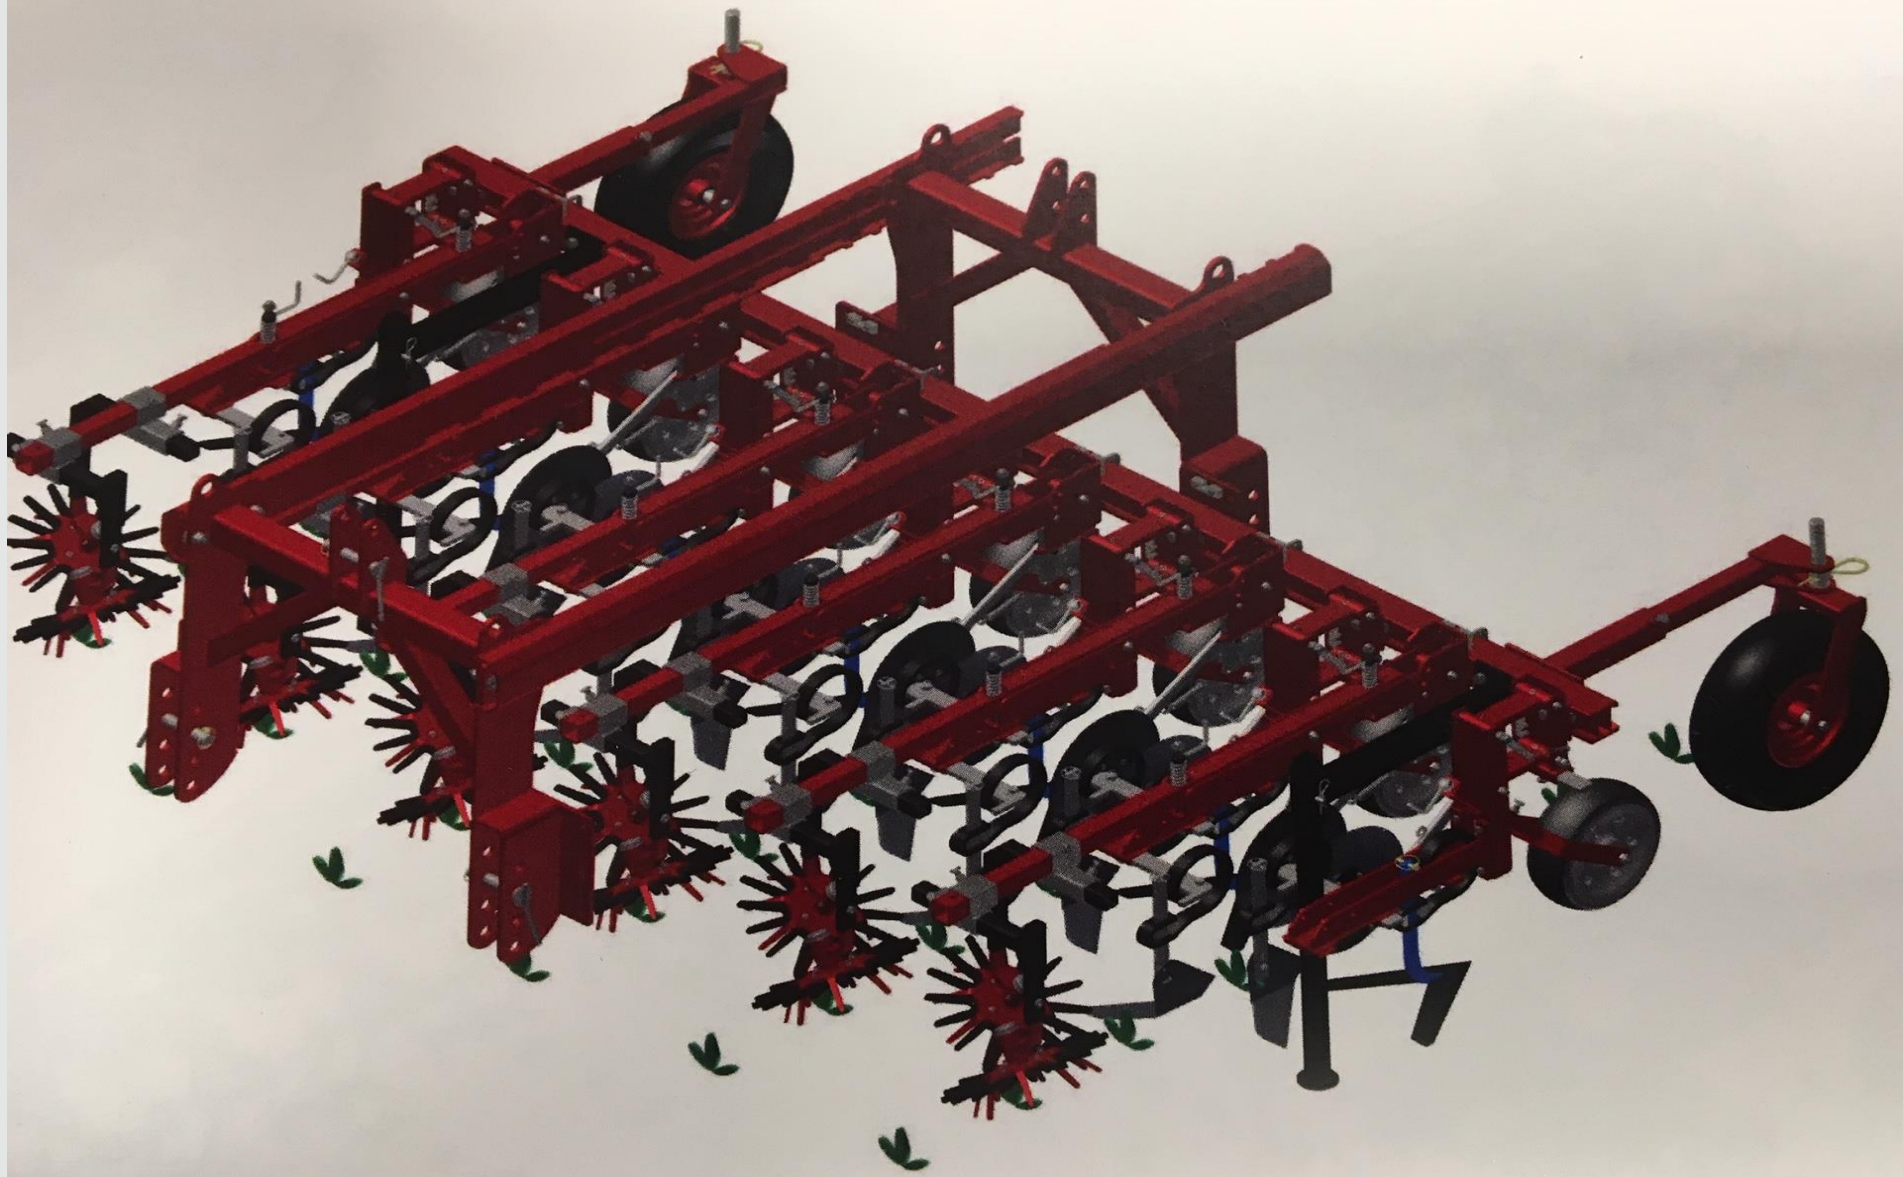

mertz

NYKØBING F. · NAKSKOV · FAXE · RINGSTED