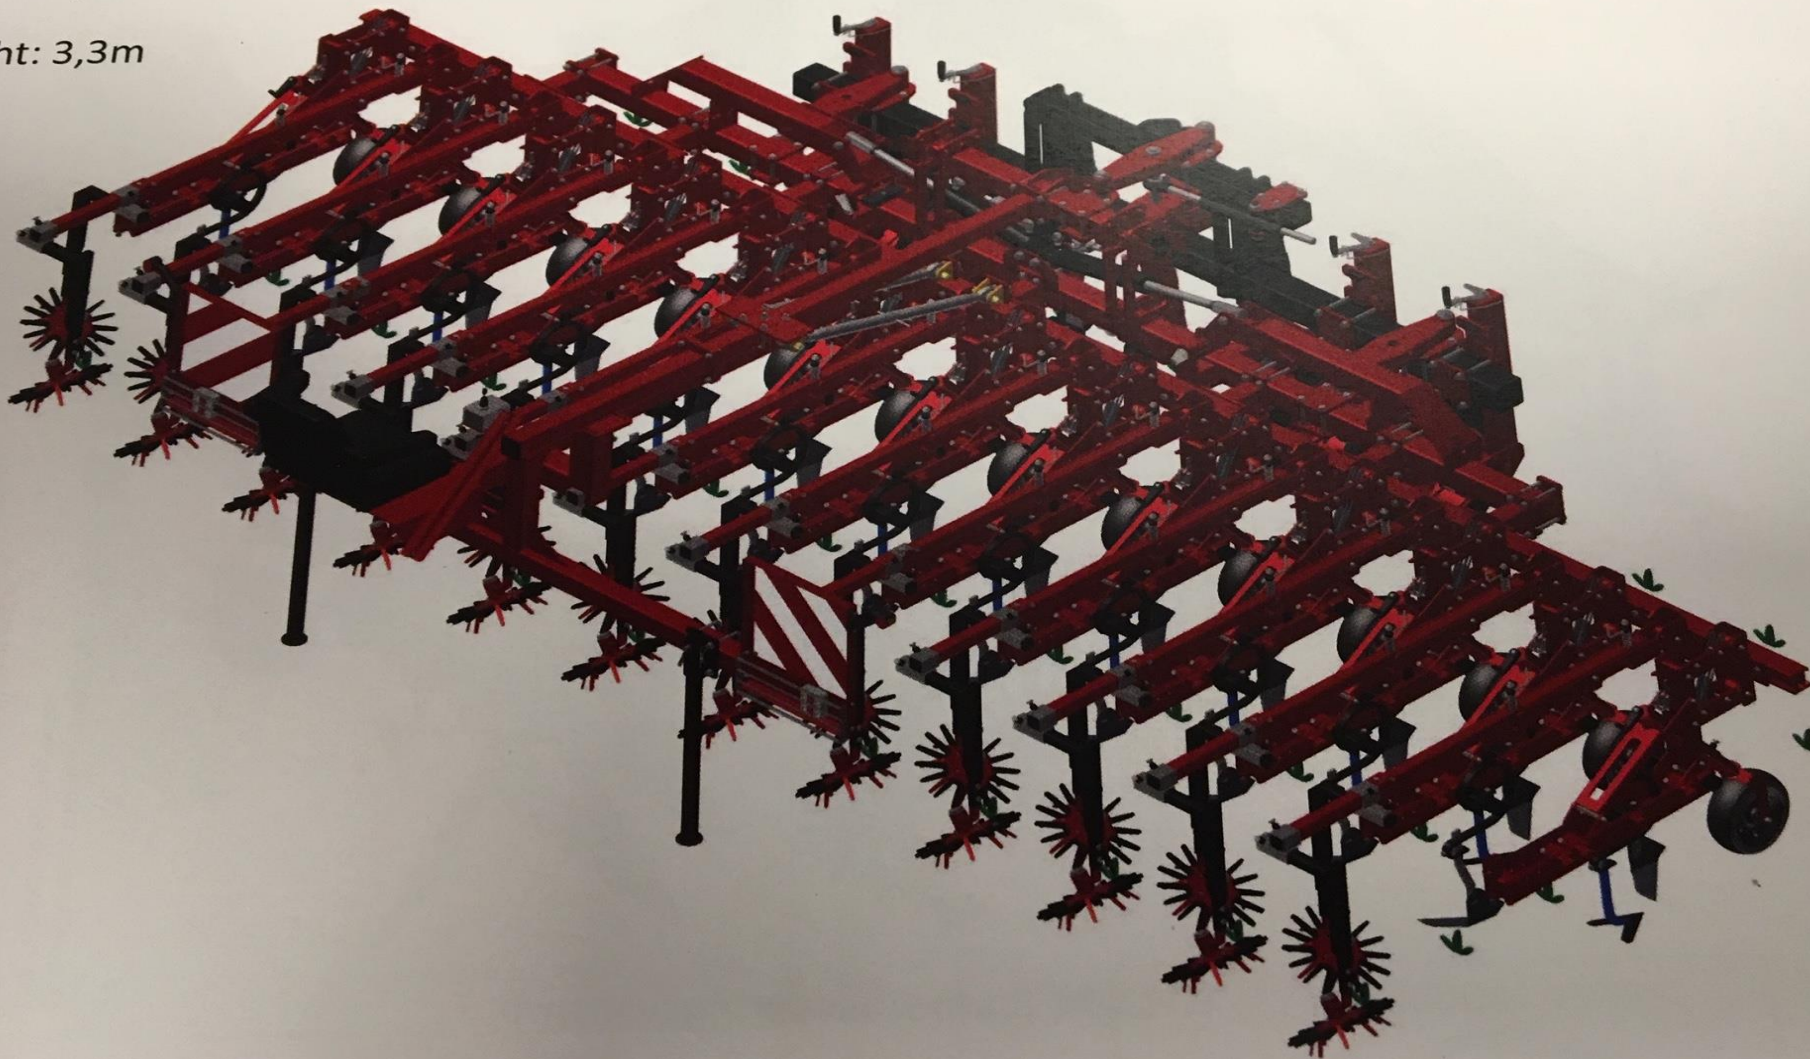

NYKØBING F. · NAKSKOV · FAXE · RINGSTED

12x45cm / 12x50cm

width: 3,2m

height: 3,3m

Hvad koster det?

6 Rækker Fast Bom

- Standard front/bagmonteret 36 cm skær Kr. 63.500
- Tæt på rækken udstyr Kr. 29.400
- Roterende fingerrenser Kr. 33.075
- **Mertz Øko roe model Kr. 125.975**

tildækker
 + trykhjul
 + konisk trykhjul

Tildækker, konisk- eller V-trykhjul

Det v-formede skær åbner sårillen, herefter lægges frøet og tildækkeren sørger for tildækning med løs jord. Mængden af tildækket jord (B) er proportional med sådybden (A).

- Optimalt til våd og tung jord

14

Tildækker og fingertrykhjul

Det V-formede skær åbner sårillen, herefter ligges frøet nøjagtigt i rillen og den justerbare tildækker lægger jord over frøet. Den tildækkede jord (B) er mindre end sådybden (A).