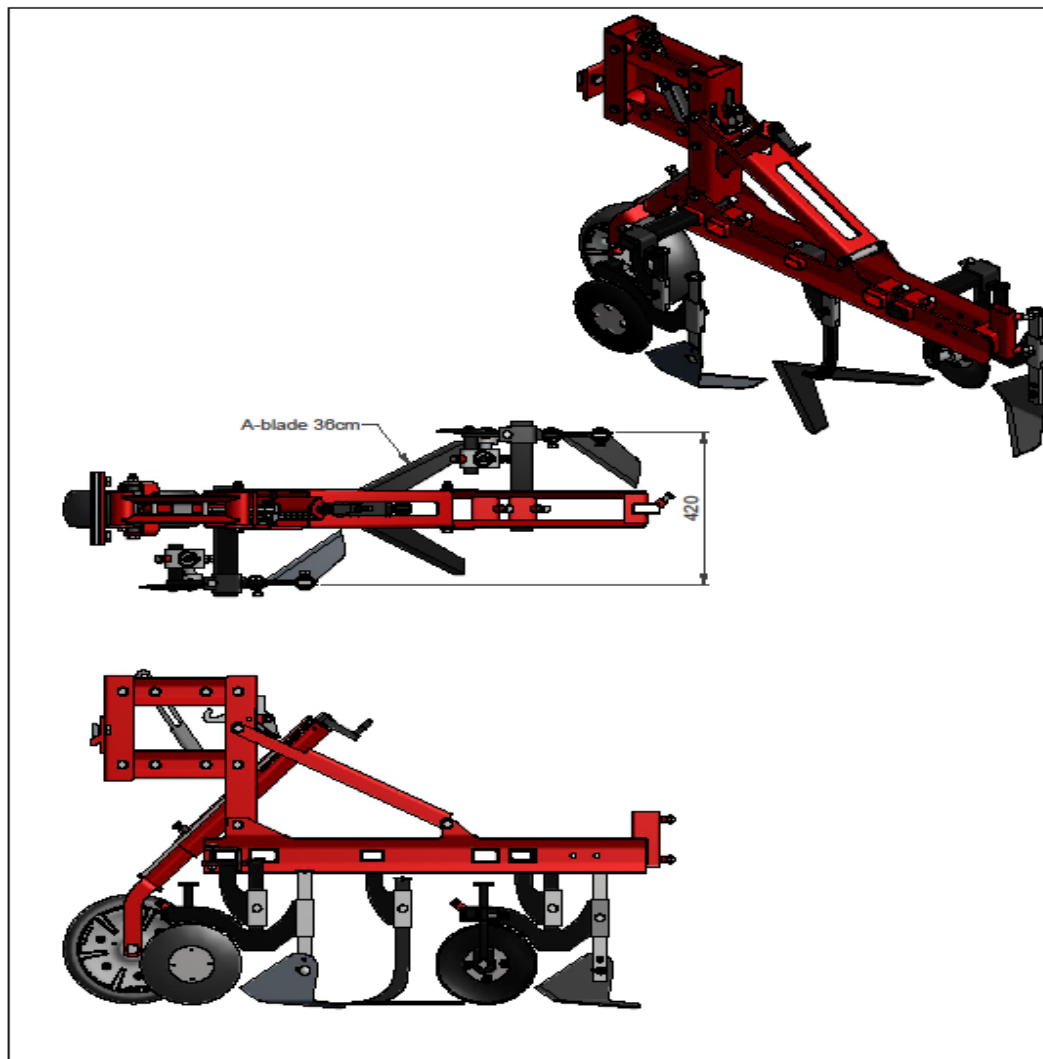

Description:				
Project		Projection: Design by: LwN Metrics: mm	Drawing is property of Machinefabriek Steketee B.V. and may not be given to third parties for inspection without permission. Taking over or using this data is only allowed with permission from Machinefabriek Steketee B.V.	
Tel: +31 187 616100 Fax: +31 187 612580 Lieve Vrouwenpolderdijk 1a 3243 LA Stad aan 't Haringvliet www.steketee.com		Design date: 27-12-2013		Scale: 1 : 12 Format: A4

L:\Saleleia Programma - Inventof Oeroud beslijding - schoffelen\Schoffbakken\Oereto tekeningen\2013\0.1.13 Mertz 6x30cmElement 1.dwg

mertz

NYKØBING F. · NAKSKOV · FAXE · RINGSTED