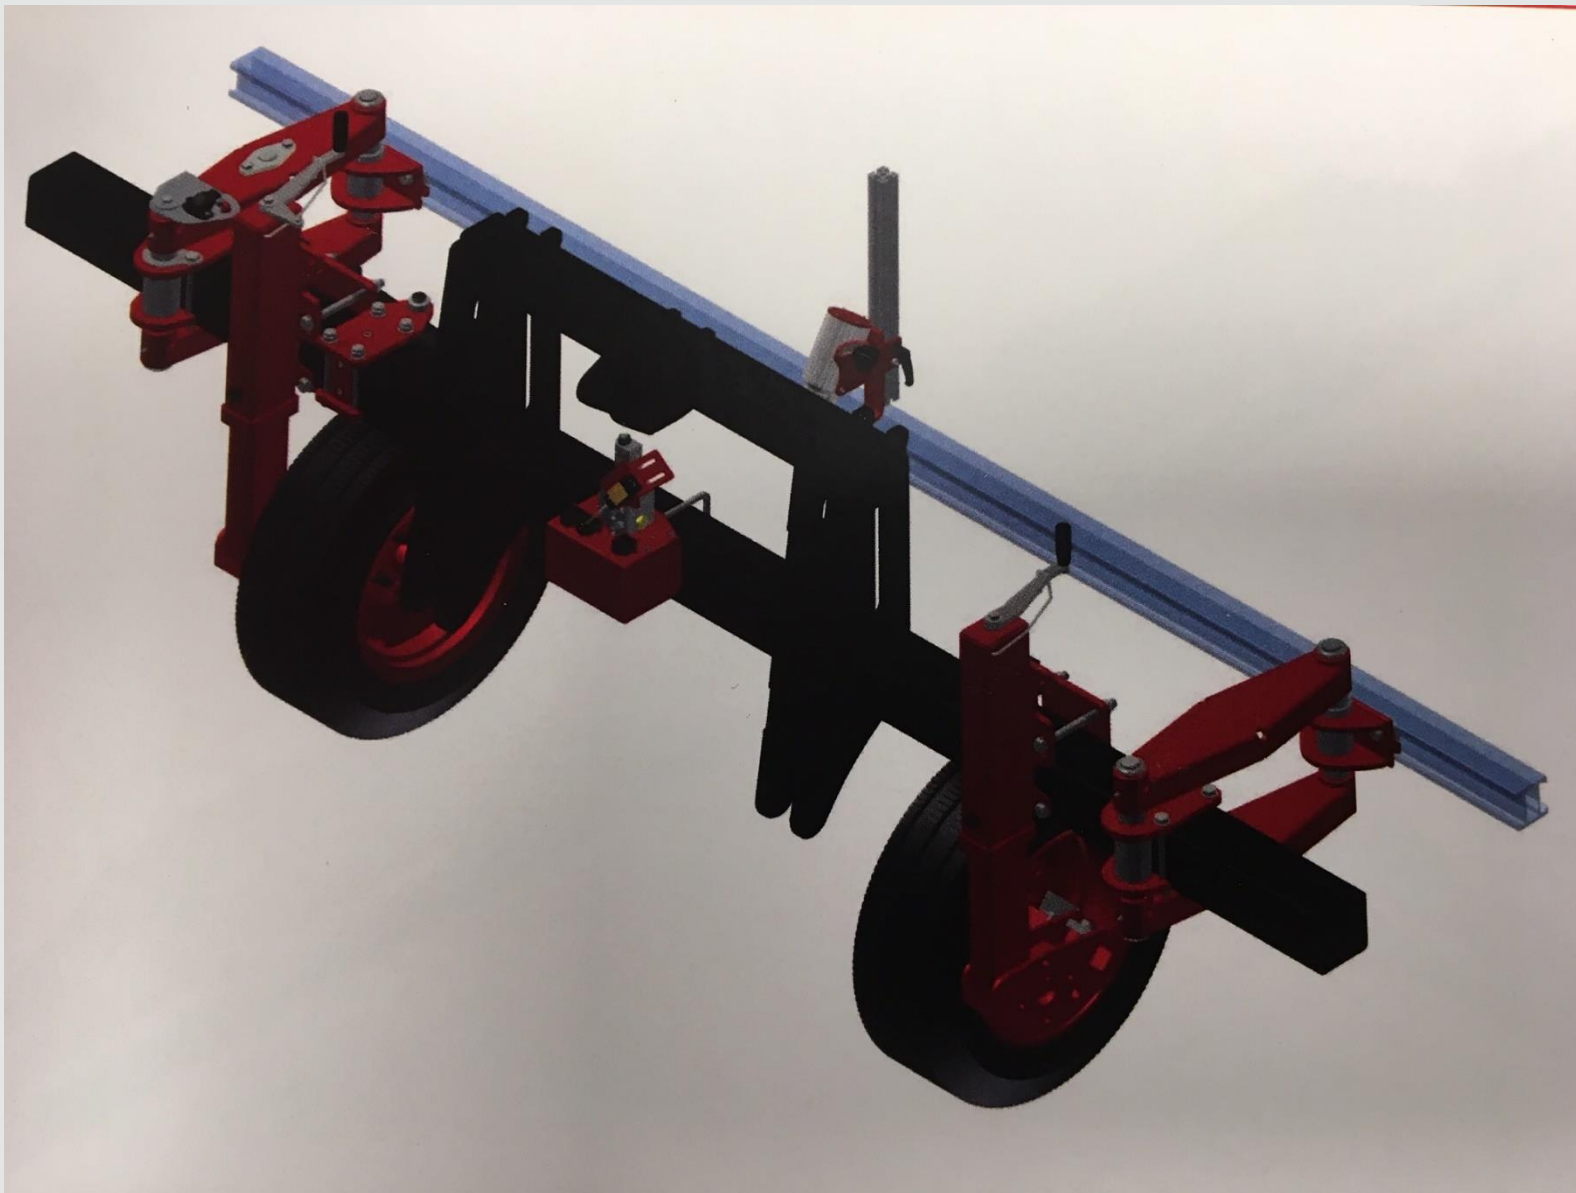

mertz

NYKØBING F. · NAKSKOV · FAXE · RINGSTED

Option for category C and D

600637

Electro-hydraulic handsteer with 4-6 hinge arms.
Including rubber supportwheels with tire size
200/60-145-10R15

mertz

mertz

NYKØBING F. · NAKSKOV · FAXE · RINGSTED

tildækker
 + trykhjul
 + konisk trykhjul

Tildækker, konisk- eller V-trykhjul

Det v-formede skær åbner sårillen, herefter lægges frøet og tildækkeren sørger for tildækning med løs jord. Mængden af tildækket jord (B) er proportional med sådybden (A).