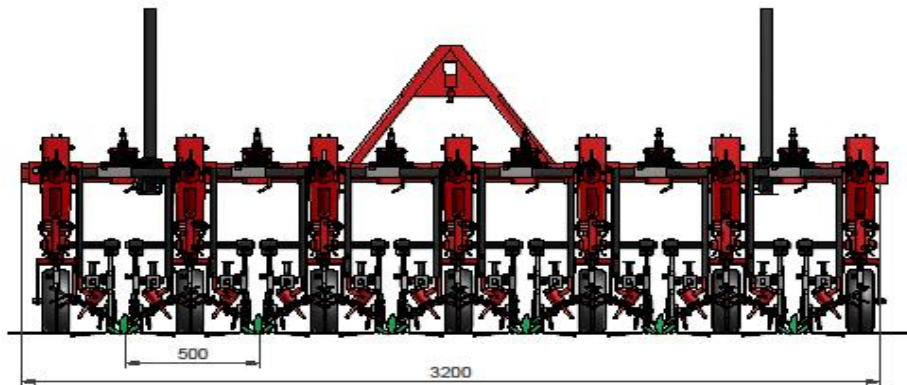

Description: 6x50cm

Project: Mertz

Tel: +31 187 616100
Fax: +31 187 612580
Lieve Vrouwepoort 201, 3343 LA, Stad aan 't Haringvliet
www.steketee.com

Projection:

Design by: LS
Metrics: mm

Design date: 18-1-2019

Scale: 1 : 20

Format: A3

L:\Seketee Programma Inventor\Ondruid bestijging - schoffel\Steketee\tekeningen\2019.01.18 Mertz 6x50cm\2019.01.18 Mertz 6x50cm.lam

mertz

NYKØBING F. · NAKSKOV · FAXE · RINGSTED