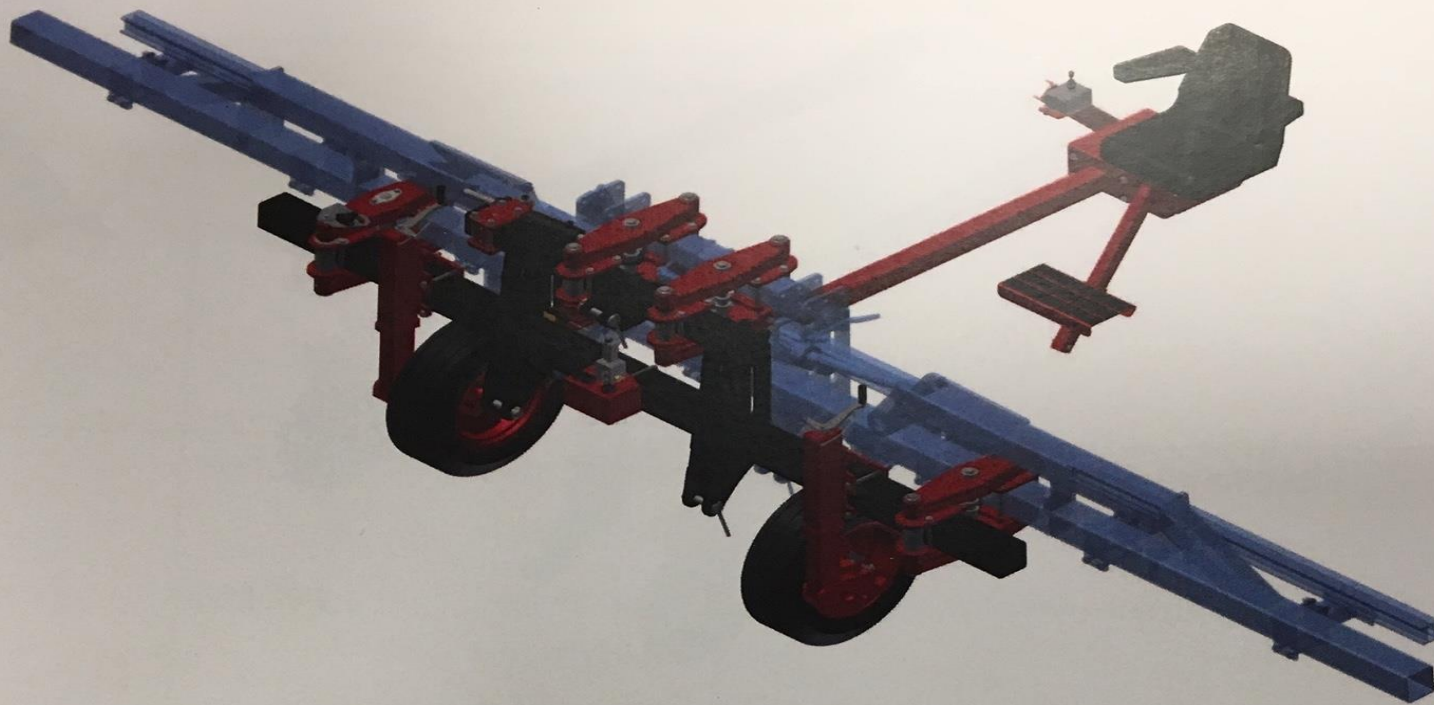

mertz

NYKØBING F. · NAKSKOV · FAXE · RINGSTED

Option for category C and D

600637

Electro-hydraulic handsteer with 4-6 hinge arms.
Including rubber supportwheels with tire size
200/60-145-10R15

mertz

mertz

NYKØBING F. · NAKSKOV · FAXE · RINGSTED

tildækker
 + trykhjul
 + konisk trykhjul

Tildækker, konisk- eller V-trykhjul

Det v-formede skær åbner sårillen, herefter lægges frøet og tildækkeren sørger for tildækning med løs jord. Mængden af tildækket jord (B) er proportional med sådybden (A).

- Optimalt til våd og tung jord

14

Tildækker og fingertrykhjul

Det V-formede skær åbner sårillen, herefter ligges frøet nøjagtigt i rillen og den justerbare tildækker lægger jord over frøet. Den tildækkede jord (B) er mindre end sådybden (A).