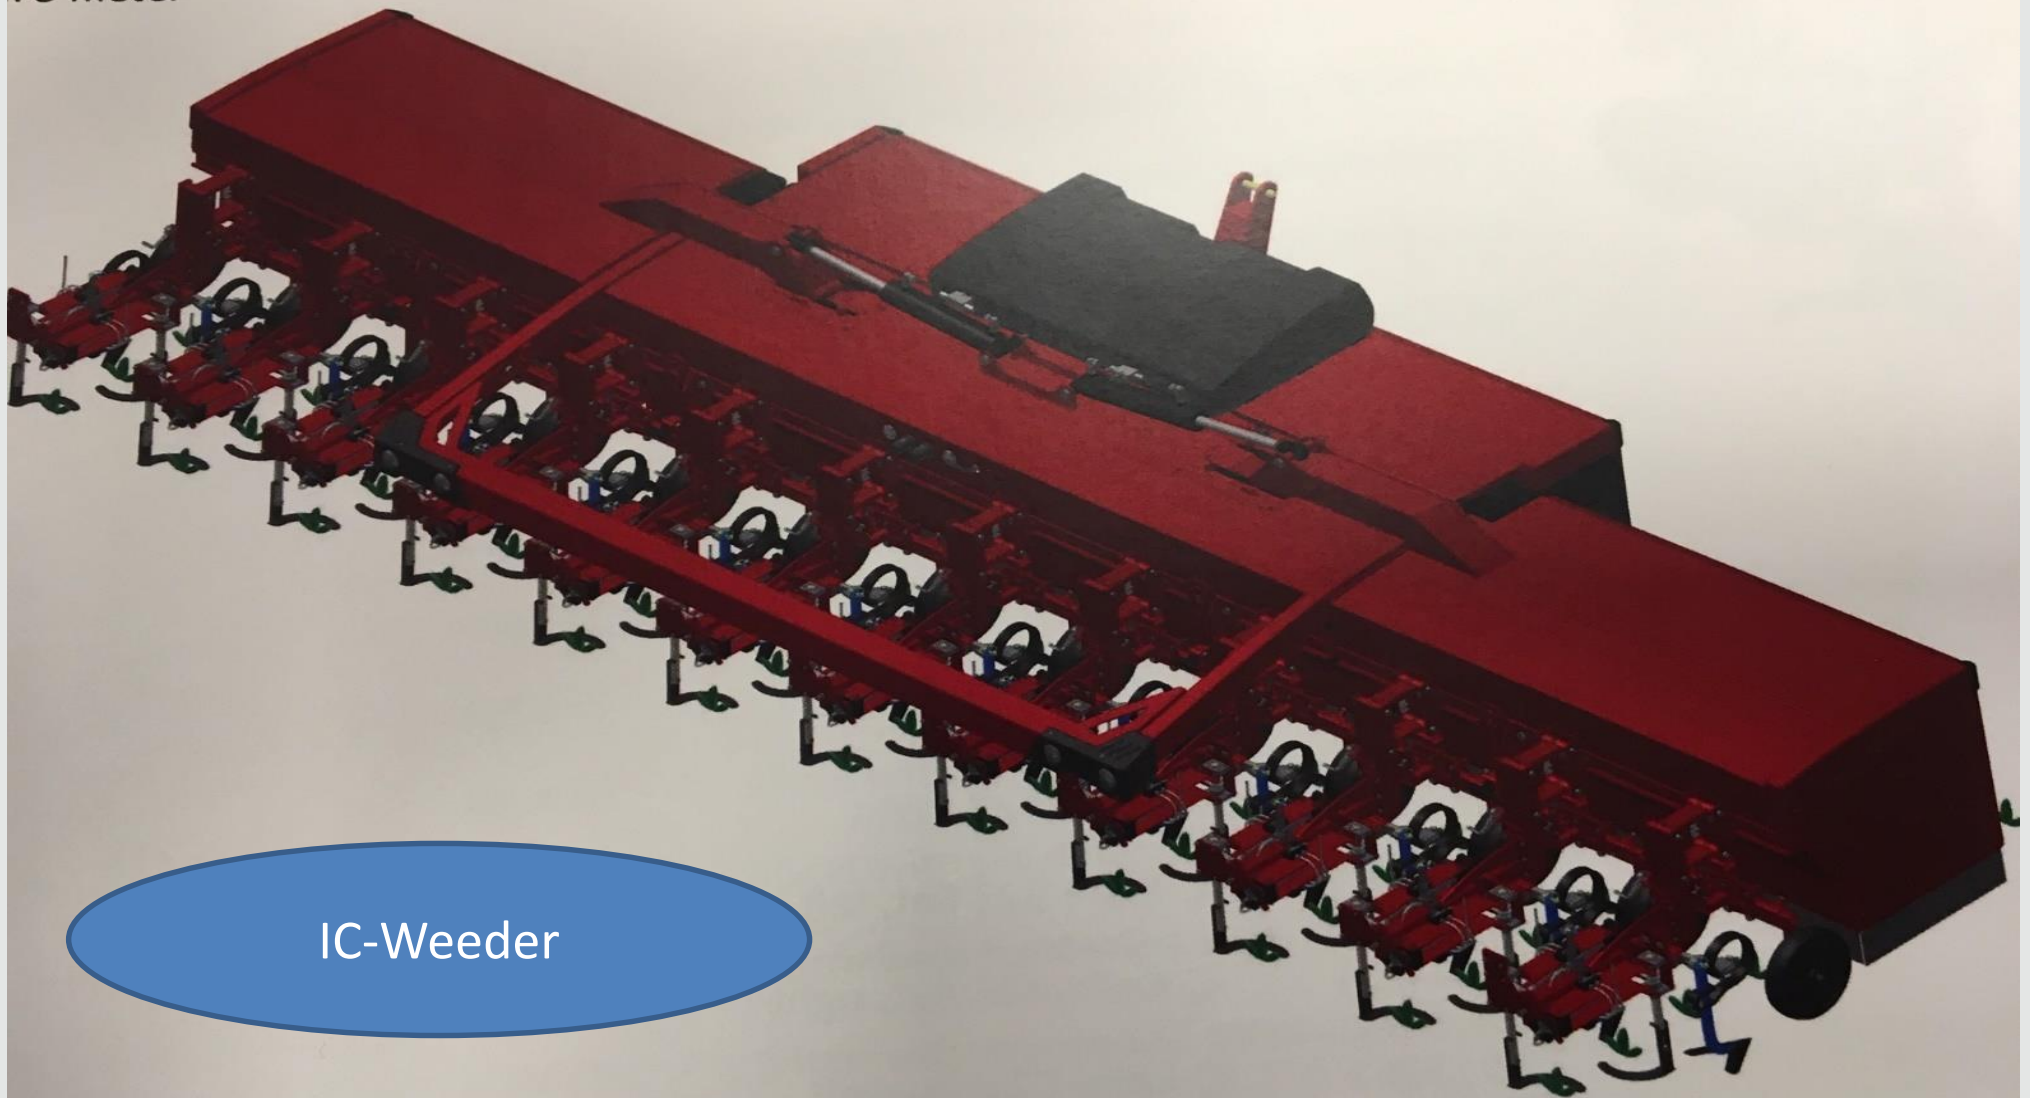

: 3 meter

IC-Weeder

mertz

NYKØBING F. · NAKSKOV · FAXE · RINGSTED