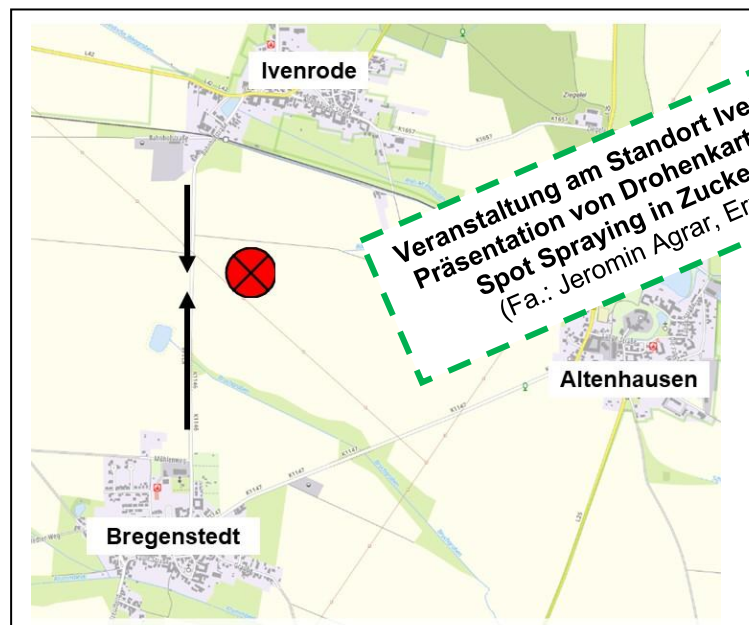

Anfahrtsskizzen und Terminübersicht der „Feldkonsultationen Zuckerrübe 2026“

Datum		Uhrzeit	Ort	Landkreis
Montag	18.05.2026	09:00 Uhr	Schlanstedt (PLZ 38838)	Harz
Dienstag	19.05.2026	09:00 Uhr	Wörmlitz (PLZ 39291)	Jerichower Land
Mittwoch	20.05.2026	09:00 Uhr	Warberg (PLZ 38378)	Helmstedt
Donnerstag	21.05.2026	09:00 Uhr	Klein Schwechten (PLZ 39579)	Stendal
Freitag	22.05.2026	09:00 Uhr	Ivenrode (PLZ 39343)	Bördekreis

Anfahrt:
Zwischen Schlanstedt und Eilenstedt auf der linken Seite.

Standort: Schlanstedt, PLZ 38838
Datum: 18.05.2026
Beginn: 09:00 Uhr

Anfahrt:
Von Ziepel kommend auf der rechten Seite, Bitte der Ausschilderung folgen.

Standort: Wörmlitz, PLZ 39291
Datum: 19.05.2026
Beginn: 09:00 Uhr

Anfahrt:
Richtung Hof C. Rosigkeit, Hammelweg 4, Bitte der Ausschilderung folgen.

Standort: Warberg, PLZ 38378
Datum: 20.05.2026
Beginn: 09:00 Uhr

Anfahrt:
Von Klein Schwechten Richtung Groß Schwechten auf der linken Seite.

Standort: Klein Schwechten, PLZ 39579
Datum: 21.05.2026
Beginn: 09:00 Uhr

Anfahrt:
Zwischen Ivenrode und Bregenstedt auf der linken Seite.