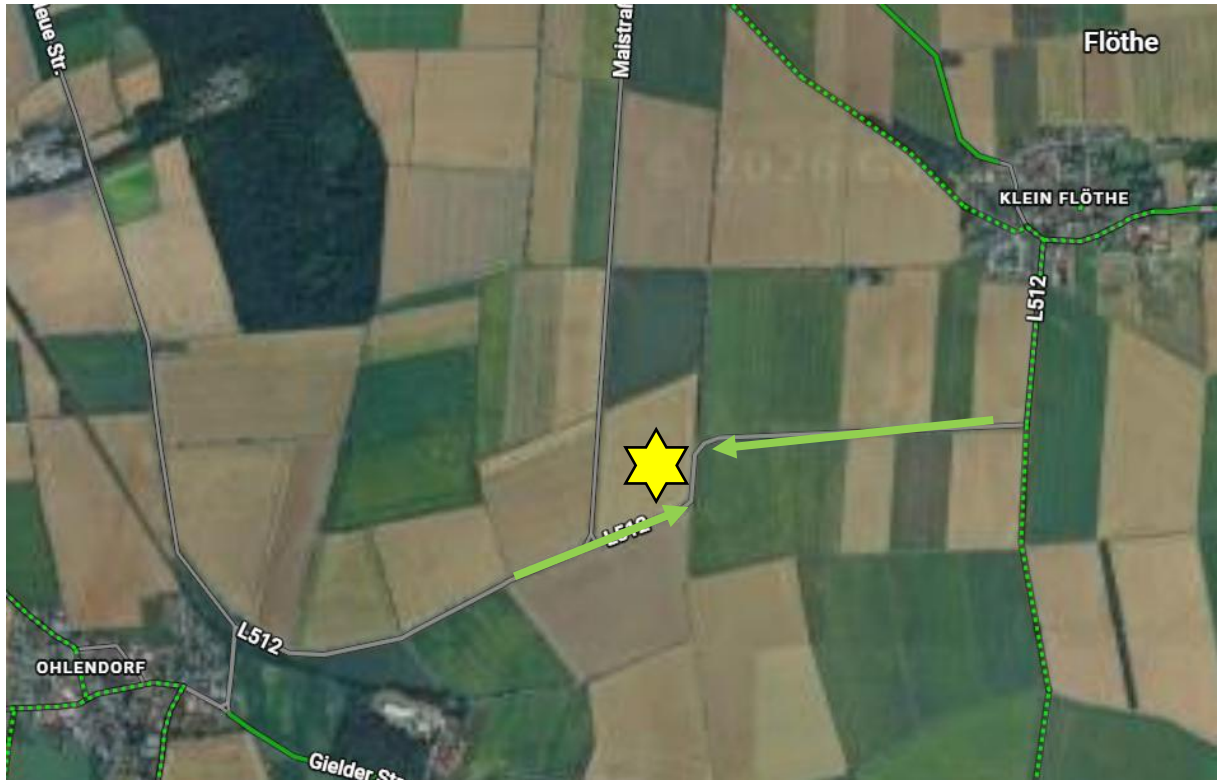

**Auf dem Betrieb Brinkmann-Pförtner GbR**

**Treffpunkt ist an der Rübenfläche zwischen Harriehausen & Ellierode  
(Koordinaten: 51.842733, 10.075213)**

Der Treffpunkt ist auf der Feldtagsfläche. Diese liegt zwischen Harriehausen und Ellierode und ist vor Ort ausgeschildert.

## Anfahrtsskizze „Feldtag Ellierode 2026“

 Feldtagsstandort

 Anfahrtsweg

Sehr geehrte Damen und Herren,

wir laden Sie herzlich zu einer neuen Feldbegehung in unserem Anbaugebiet ein:

**Donnerstag, 28.05.2026 um 09:00 Uhr**

**Auf dem Betrieb Agrar Vorharz GbR**

**Treffpunkt ist an der Rübenfläche an der L512 zwischen Klein Flöthe & Ohlendorf  
(Koordinaten: 52.06925, 10.471035)**

Der Treffpunkt ist auf der Feldtagsfläche. Diese liegt zwischen Klein Flöthe & Ohlendorf und ist vor Ort ausgeschildert.

## Anfahrtsskizze „Feldtag Klein Flöthe 2026“

 Feldtagsstandort

 Anfahrtsweg