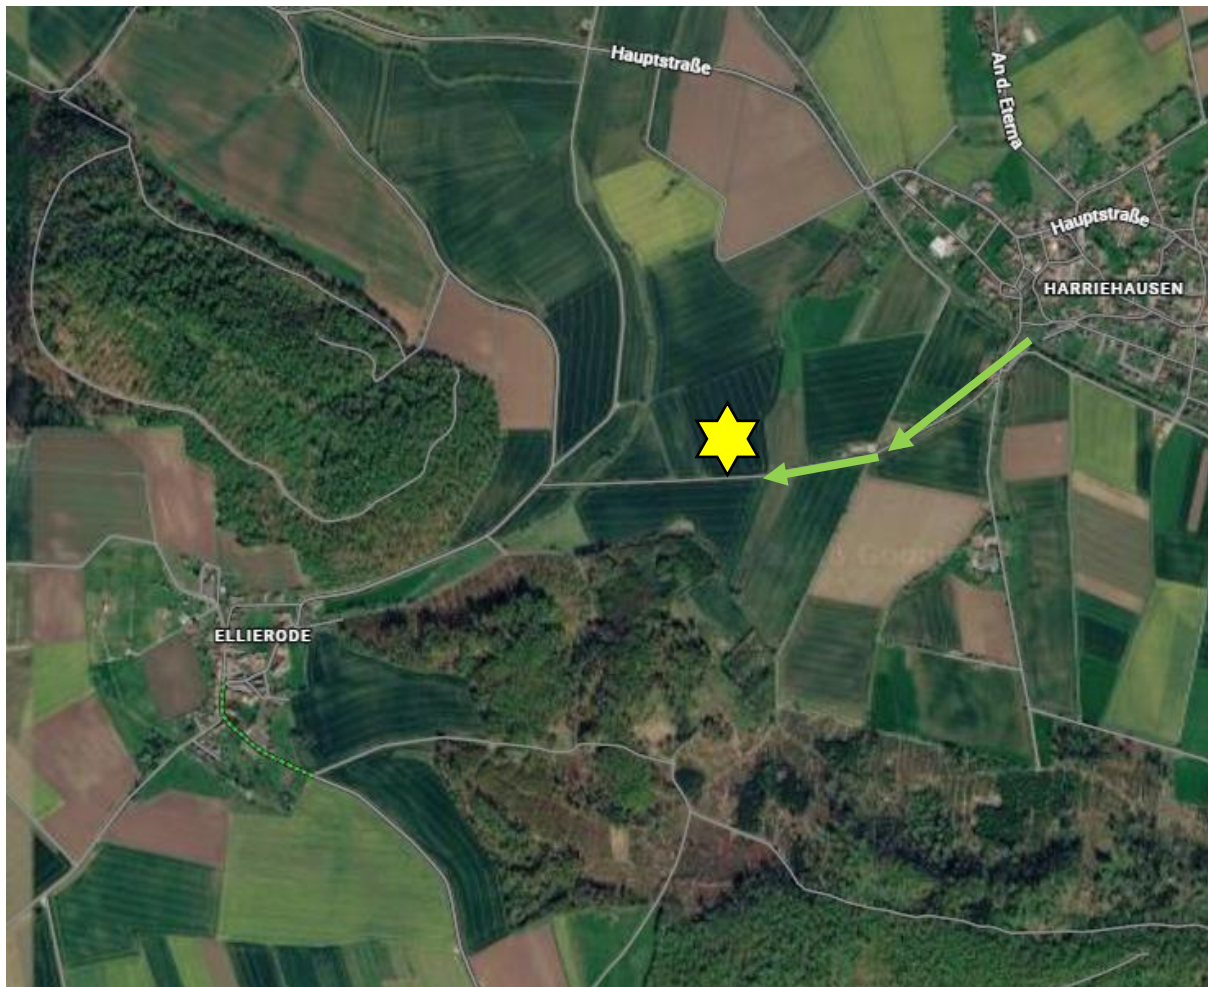

**Auf dem Betrieb Brinkmann-Pförtner GbR**

**Treffpunkt ist an der Rübenfläche zwischen Harriehausen & Ellierode  
(Koordinaten: 51.842733, 10.075213)**

Der Treffpunkt ist auf der Feldtagsfläche. Diese liegt zwischen Harriehausen und Ellierode und ist vor Ort ausgeschildert.

## Anfahrtsskizze „Feldtag Ellierode 2026“

 Feldtagsstandort

 Anfahrtsweg

Sehr geehrte Damen und Herren,

wir laden Sie herzlich zu einer neuen Feldbegehung in unserem Anbaugebiet ein:

**Donnerstag, 28.05.2026 um 09:00 Uhr**

**Auf dem Betrieb Agrar Vorharz GbR**

**Treffpunkt ist an der Rübenfläche an der L512 zwischen Klein Flöthe & Ohlendorf  
(Koordinaten: 52.06925, 10.471035)**

Der Treffpunkt ist auf der Feldtagsfläche. Diese liegt zwischen Klein Flöthe & Ohlendorf und ist vor Ort ausgeschildert.